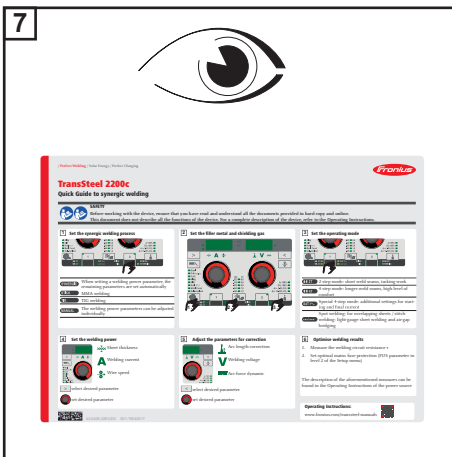

**JA:** その製品を使用する前に、同梱されている文書およびオンライン文書を読んで、理解する必要があります。本文書には、可能性のあるシステム設定のすべては記載されていません。詳細については、それぞれのシステム部品の文書を参照してください。

**ZH:** 在使用该设备开展任何工作之前，请确保已阅读并理解所提供的全部在线文件。本文档无法涵盖可能包含的全部系统配置。请参见单独的系统组件文档以获取更多信息。