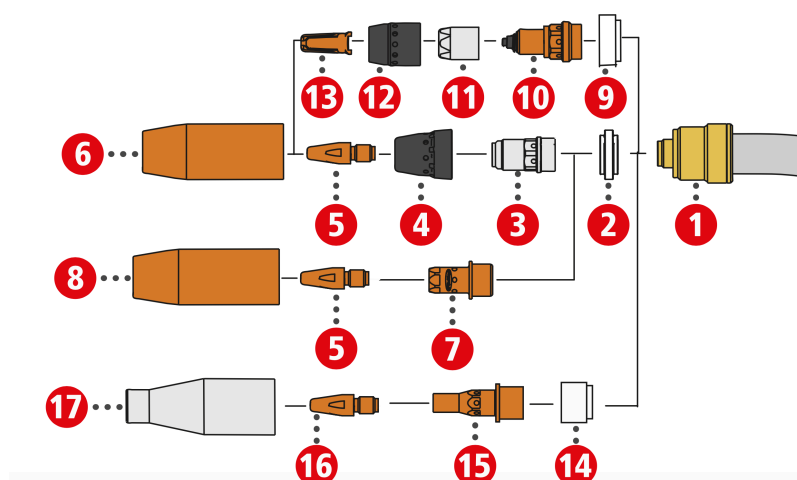

MTW 400i / MTW 400i W MultiLock

1	44,0350,3273 42,0402,0317	gaasidüüsi paigalduskorpus gaasidüüsi tihendusrõngas
2	42,0100,1329	isolaator
3	42,0001,4037	vooludüüsi hoidja
4	42,0405,0854	pritsmekaitse
5	42,0001,6464 42,0001,6466 42,0001,6467 42,0001,6468 42,0001,6469	vooludüüs 0,8 vooludüüs 1,0 vooludüüs 1,2 vooludüüs 1,4 vooludüüs 1,6
6	42,0001,4051	gaasidüüs diam 15
7	42,0001,4651	vooludüüsi hoidja sleeve system
8	44,0350,3935	gaasidüüs diam 15 sleeve system
9	42,0100,1371	isoleerõngas
10	44,0350,3426	vooludüüsi hoidja Contec
11	42,0001,6336	kinnitusmutter Contec
12	42,0100,1156	pritsmekaitse Contec
13	42,0001,3912,10	Contec Shell