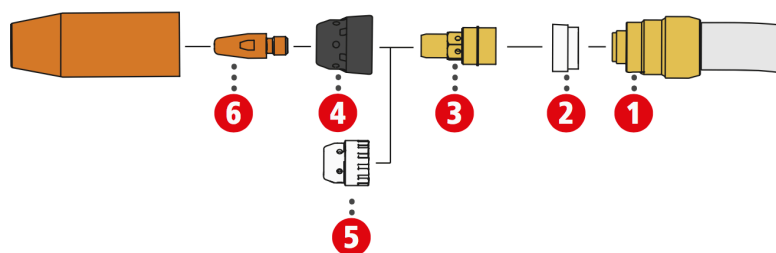

## MTW 250i / MTB 250i W MultiLock

1	42,0350,3250	gaasidüüsi paigalduskorpus
2	42,0100,1320	isoleerrõngas HD
3	42,0001,3999	vooludüüsi hoidja
4	42,0100,0552	pritsmekaitse
5	42,0100,0531	pritsmekaitse HD
6	42,0001,4461,10	vooludüüs M6 x 0,8
	42,0001,4462,10	vooludüüs M6 x 0,9
	42,0001,4463,10	vooludüüs M6 x 1,0
	42,0001,4464,10	vooludüüs M6 x 1,2
	42,0001,4465,10	vooludüüs M6 x 1,4
	42,0001,4466,10	vooludüüs M6 x 1,6
7	40,0001,4065	gaasidüüs