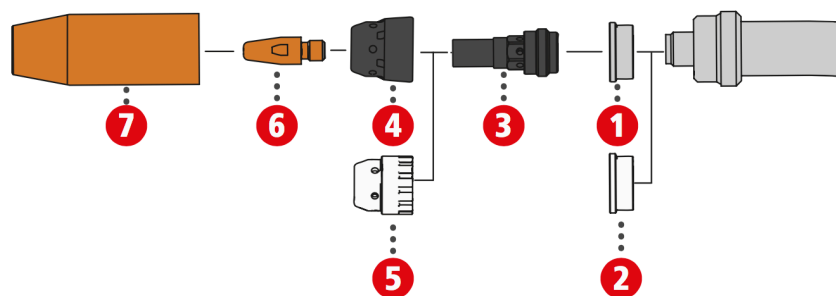

MTG 250i / MTG 250i W MultiLock

1	42,0100,1428	isoleerrõngas
2	42,0100,0529	isoleerrõngas HD
3	42,0001,3988	vooludüüsi hoidja
4	42,0100,0552	pritsmekaitse
5	42,0100,0531	pritsmekaitse HD
6	42,0001,4461,10	vooludüüs M6 x 0,8
	42,0001,4462,10	vooludüüs M6 x 0,9
	42,0001,4463,10	vooludüüs M6 x 1,0
	42,0001,4464,10	vooludüüs M6 x 1,2
	42,0001,4465,10	vooludüüs M6 x 1,4
	42,0001,4466,10	vooludüüs M6 x 1,6
7	40,0001,4065	gaasidüüs